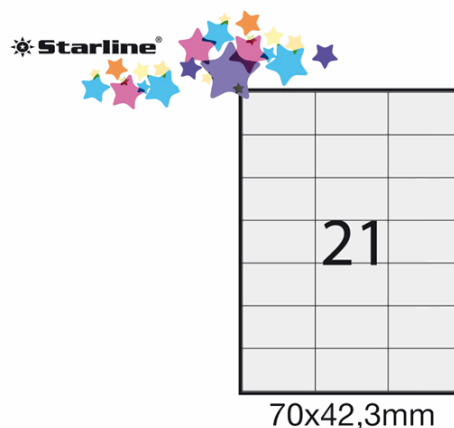

**Codice Articolo :** STL3025

**Descrizione :** Etichetta adesiva bianca 100fg A4 70x42,3mm (21et/fg) STARLINE

**Marca :** STARLINE

**Part - Number :** STL3025

### Descrizione Estesa

Etichette adesive bianche STARLINE utilizzabili con stampanti laser, inkjet o fotocopiatori. Adesivo permanente. Prive di margine di sicurezza lungo il perimetro. In scatola da 100 fogli formato A4.

Caratteristiche di questo articolo:

- Codice: STL3025
- Colore: bianco
- Adesivo: permanente
- Angoli etichette: vivi a 90°
- Dimensione etichetta: 70x42,3mm
- Nr. etichette per foglio: 21
- Nr. etichette per scatola: 2100
- Stampa: laser, inkjet, copia

### Dimensioni e peso Articolo confezionato

<b>Altezza :</b>	0,02	mt
<b>Lunghezza :</b>	0,31	mt
<b>Profondità :</b>	0,22	mt
<b>Peso :</b>	1,05	kg